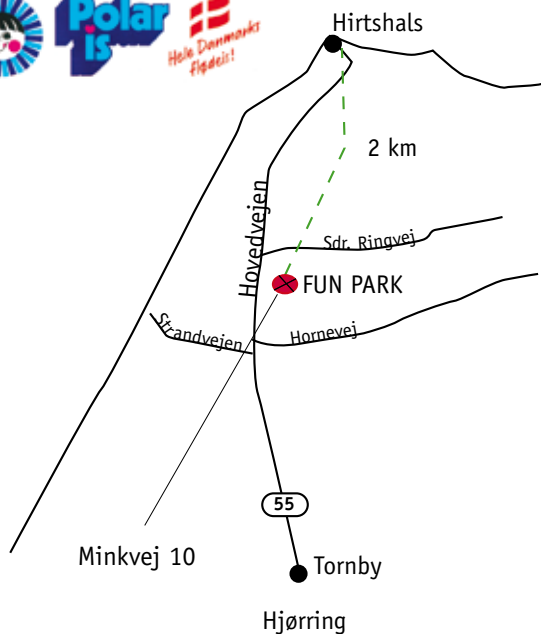

Hirtshals

Du finder 18 minigolfbaner fordelt i området

Facts about Fun-Park

The park occupies an area of 30 acres, with a lot of different animals and birds. The deer occupies about half of the area.

Tatsachen über Fun-Park

Der Park erstreckt sich über einen Bereich von 30 Morgen, mit vielen verschiedenen Tieren und Vogelarten. Das Rotwild belegt etwa die Hälfte des Bereiches.

Kom tæt på dyrene i Hirtshals Fun Park

Åbningstider